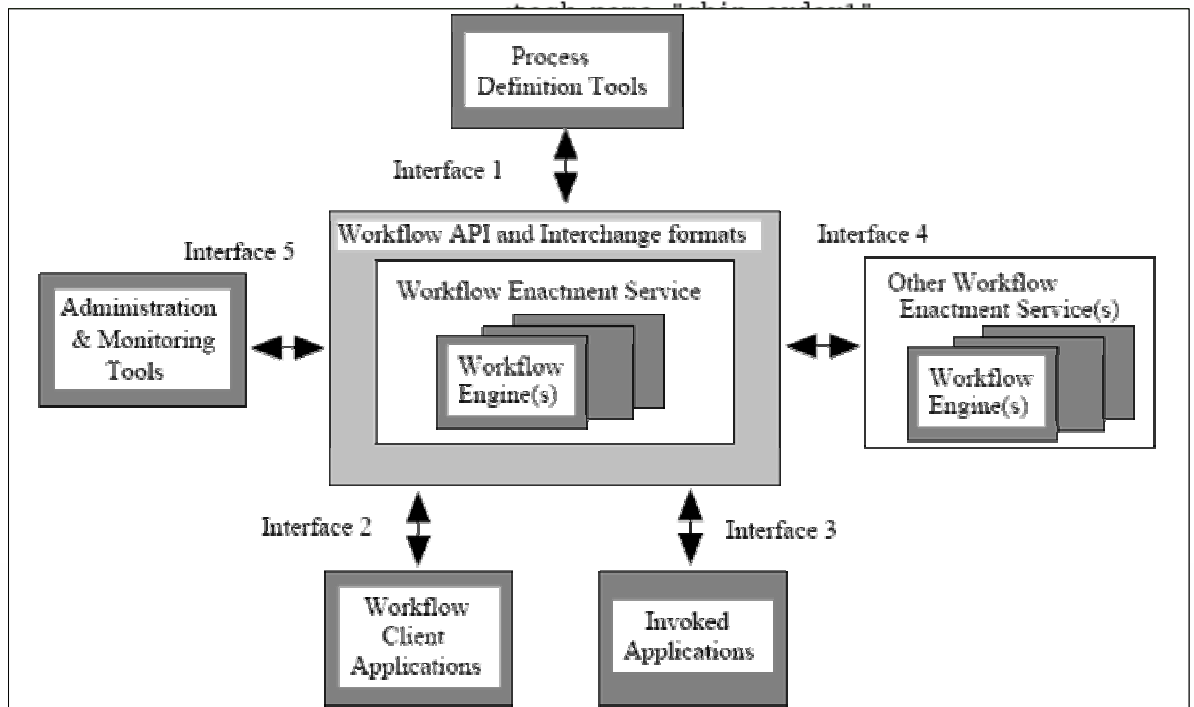

## Desenho de um Sistema de Workflow baseado em XML Web Services

Ricardo Manuel Meira Ferrão Luis, Universidade do Minho

- Criar de uma plataforma para especificação de workflow em que os intervenientes serão Web Services remotos
- Criar de uma linguagem para especificação de workflows
- Analisar de algumas das linguagens mais representativas e estabelecer um estudo comparativo (XPDL, ebXML, BizTalk, XRL)
- Calcular um denominador comum e especificar uma linguagem de anotação para esse denominador
- Criar um processador que a partir de uma destas especificações gere um motor de gestão do Workflow especificado